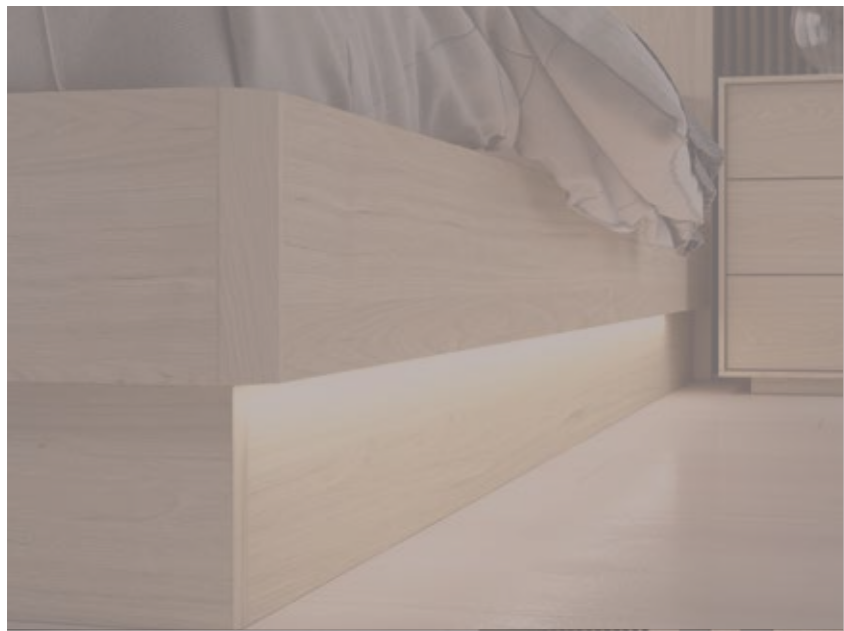

AD 09

ZEN CABECERO

NOGAL BOREAL - GRIS COCO - TAPIZADO ANTRACITA

IMÁGENES
CON LAS QUE
SOÑAR

AD 10

DON CABECERO

NOGAL HABANA - GRIS LUNA

INTIMIDAD E
INSPIRACIÓN