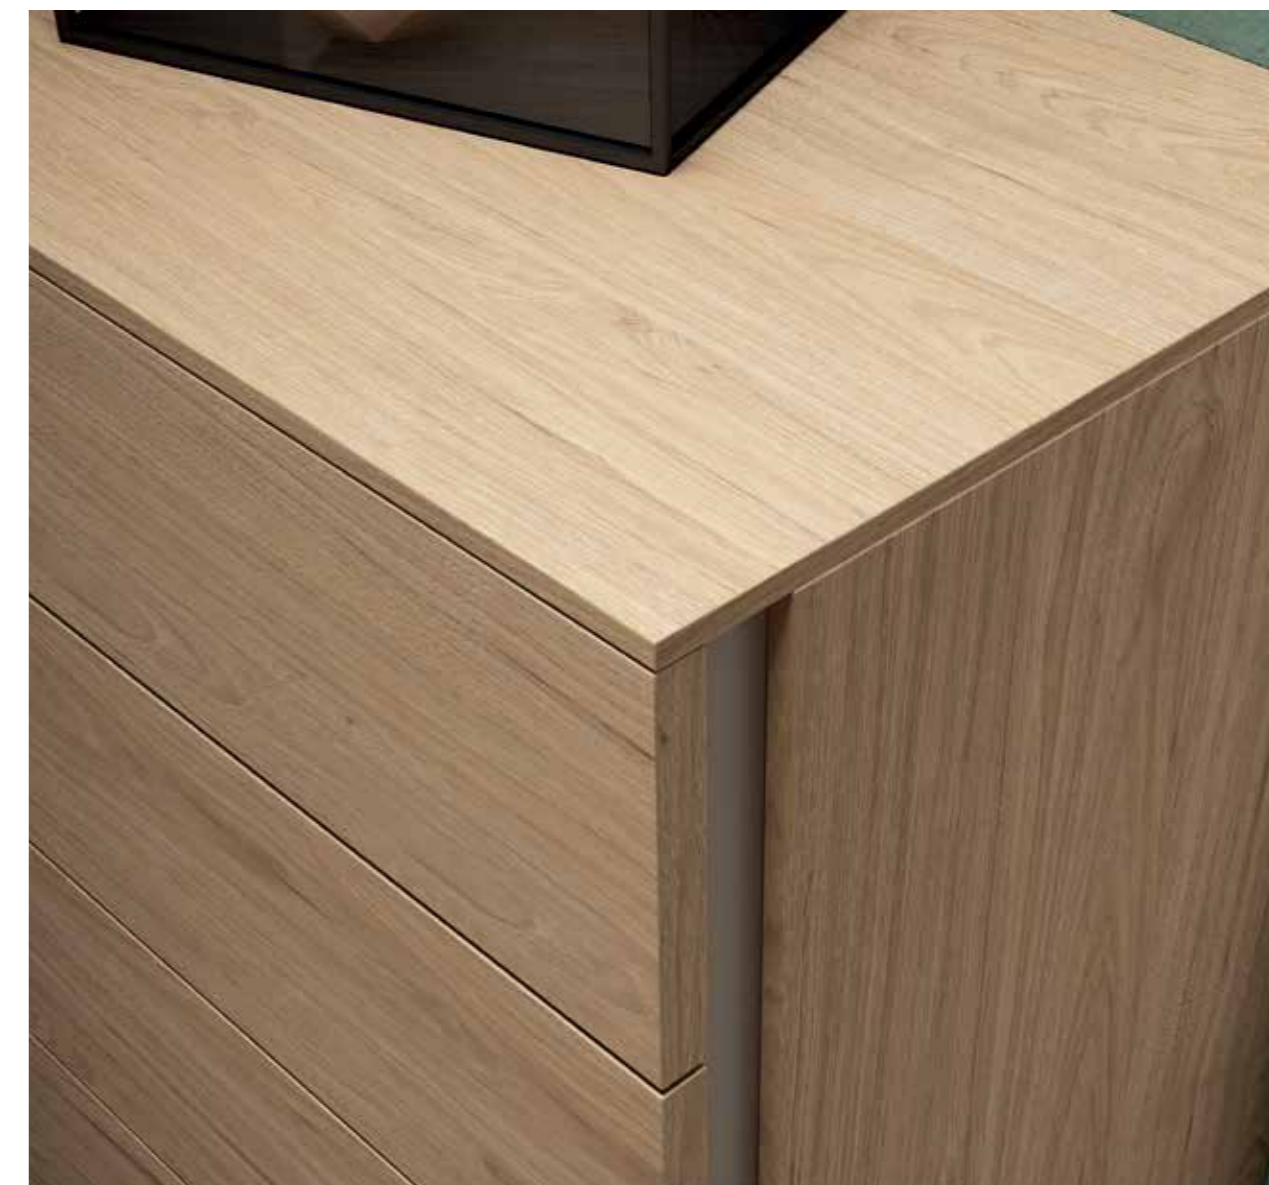

AD 16

AME CABECERO

NOGAL HABANA - GRIS NATURE