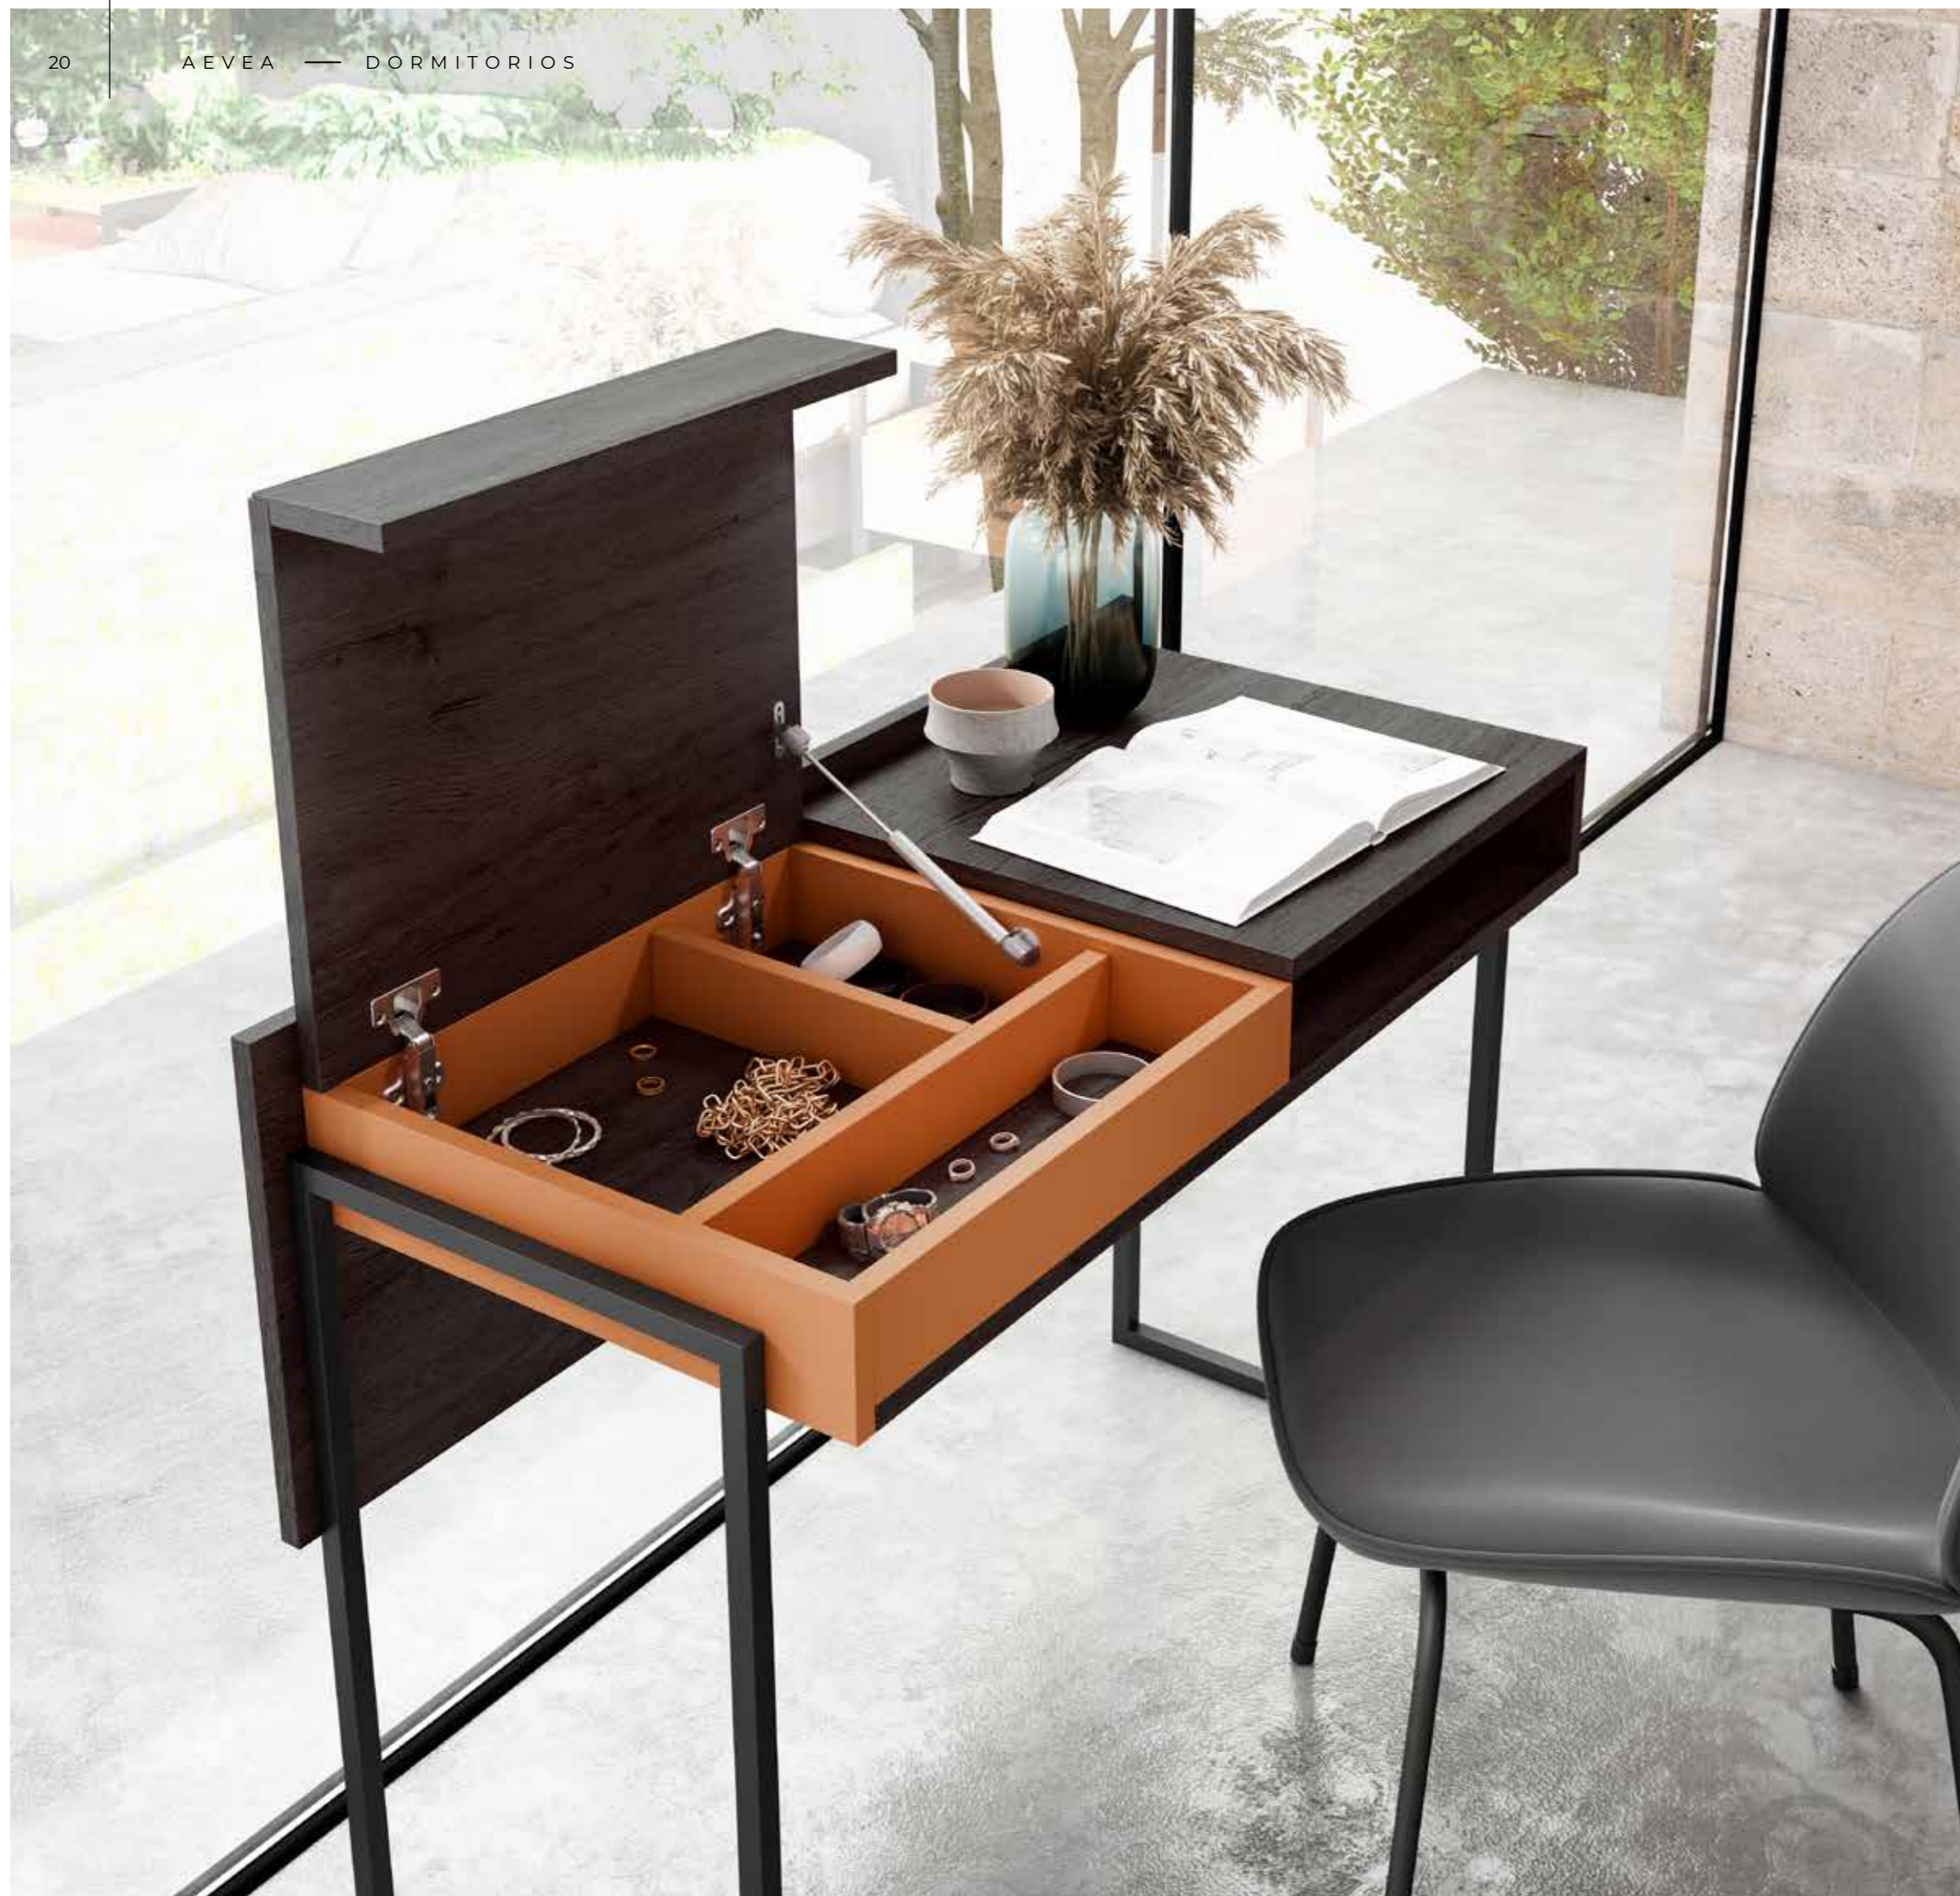

DETALLES ÚNICOS.